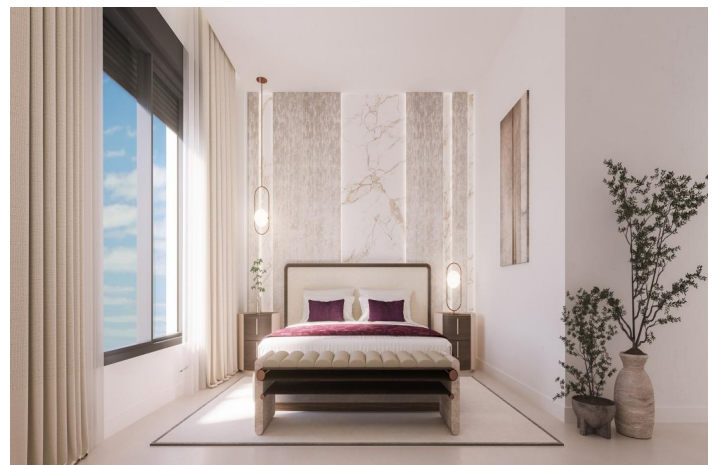

Пентхаус для продажи в Esterona, Esterona

570 000 €

ванная комната:

Ссылка: SP0552 спальни: 2 2

Размер сборки: 87m² терраса: 100m²

Costa del Sol, Estepona

НОВЫЙ ЖИЛОЙ КОМПЛЕКС В ЭСТЕПОНЕНовый жилой комплекс из 2 и 3 спальных апартаментов в Эстепопе, откуда открываются потрясающие виды на море.Комплекс состоит из 3 трехэтажных блоков:- Первый этаж с садом и террасами- Средний этаж- Пентхаусы с солярием и большими террасами.В жилом комплексе есть подземная парковка и кладовые помещения.Жилой комплекс предлагает дома, спроектированные для обеспечения максимального комфорта их владельцев. Благодаря выбору высококачественных материалов и тщательно продуманному дизайну, этот проект не останется незамеченным.Его отличают просторные интерьеры с большими окнами, через которые можно любоваться прекрасными видами на море, а также естественное освещение.Общественные зоны были спроектированы таким образом, чтобы обеспечить пространство, в котором можно наслаждаться и отдыхать.Здесь вы найдете:- Просторные зеленые зоны, идеально подходящие для отдыха и отвлечения от рутины- Общий бассейн с авангардным дизайном- Зона отдыха- Коворкинг-пространство- Тренажерный залЭстепопа с ее мощными улочками, побеленными зданиями с цветами обладает неповторимым шармом, который сделал ее популярным местом отдыха.В окрестностях находятся одни из самых престижных полей для гольфа в Европе, наиболее полное предложение ресторанов и отелей, фантастические пляжи и эксклюзивные коммерческие районы.Комплекс характеризуется отличным транспортным сообщением, так как находится всего в 5 минутах езды от Эстепоны, в 10 минутах от Пуэрто-Бануса и в 20 минутах от Марбельи.831